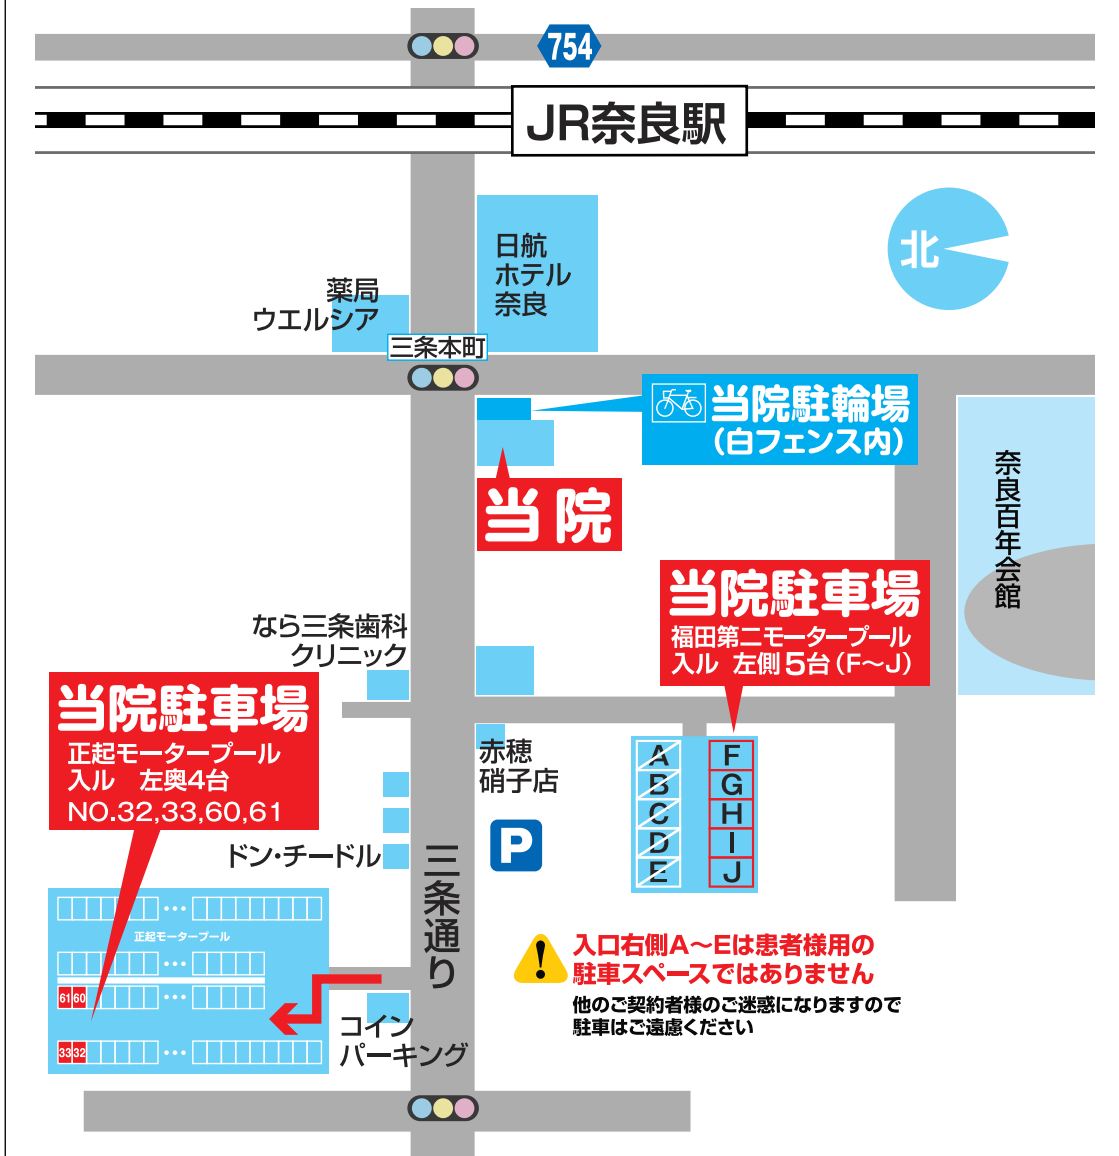

当院の駐車場・駐輪場のご案内

胃・大腸カメラ IBD

なら内視鏡クリニック

Nara Endoscopic Clinic